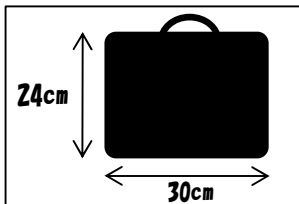

① バス車内に持ち込める手荷物について

- ◆ 車内に持ち込むことができる手荷物は、お1人様1個までとなります。
- ◆ 大きさは、バス網棚に入るもの、又は各自の座席で管理できる程度のものとなります。

※(参考)バス網棚に入る平均的サイズ

② バス車内に持ち込めない手荷物について

- ◆ 刃物類、危険物(武器類、火薬、ガソリン、灯油、軽油、爆発性物質など)、ペットはバス車内に持ち込む事ができません。(ペットはトランクでのお預かりもできません。)

③ バストラックでお預かりする手荷物について

- ◆ スーツケースなどバス車内で利用しない手荷物はバストラックにお預けください。
- ◆ 取り間違いのないようお客様ご自身で、目印やネームタグなどをお付けになることをお勧め致します。
- ◆ バストラックでお預かり可能なお荷物はお1人様2個までとなります。お預かり可能なお荷物の大きさは個数により条件が異なります。

- <お荷物が1個の場合>
縦+横+高さの長さ = 155cm以内(約85リットル)
- <お荷物が2個の場合>
縦+横+高さの長さ = 1個当り120cm以内

※(参考)バストラックでお預かりできる手荷物の大きさ

※18インチケースに入る折りたたみ式自転車は、上記サイズの規定内となっております。

- ◆ その他お荷物に関してご不明な点は、事前に左記連絡先までお問合せください。

●01グリーンライナーご乗車時のお荷物に関するお問合せは…

株式会社 丸一観光

- ◆フリーダイヤル 0120-4837-01
- ◆七尾営業所 0767-53-6161
- ◆金沢営業所 076-266-4401