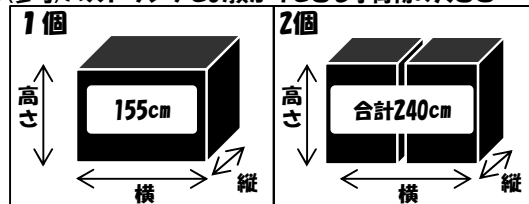

① バス車内に持ち込める手荷物について

- ◆ 車内に持ち込むことができる手荷物は、お1人様1個までとなります。
- ◆ 大きさは、バス網棚に入るもの、又は各自の座席で管理できる程度のものとなります。

※(参考)バス網棚に入る平均的サイズ

② バス車内に持ち込めない手荷物について

- ◆ 刃物類、危険物(武器類、火薬、ガソリン、灯油、軽油、爆発性物質など)、ペットはバス車内に持ち込む事ができません。(ペットはトランクでのお預かりもできません。)

③ バストラックでお預かりする手荷物について

- ◆ スーツケースなどバス車内で利用しない手荷物はバストラックにお預けください。
- ◆ 取り間違いのないようお客様ご自身で、目印やネームタグなどをお付けになることをお勧め致します。
- ◆ バストラックでお預かり可能なお荷物はお1人様2個までとなります。お預かり可能なお荷物の大きさは個数により条件が異なります。

- <お荷物が1個の場合>
縦+横+高さの長さ = 155cm以内(約85リットル)
- <お荷物が2個の場合>
縦+横+高さの長さ = 1個当り120cm以内

※(参考)バストラックでお預かりできる手荷物の大きさ

※18インチケースに入る折りたたみ式自転車は、上記サイズの規定内となっております。

- ◆ その他お荷物に関してご不明な点は、事前に左記連絡先までお問合せください。

●01グリーンライナーご乗車時のお荷物に関するお問合せは…

株式会社 丸一観光

- ◆フリーダイヤル 0120-4837-01
- ◆七尾営業所 0767-53-6161
- ◆金沢営業所 076-266-4401