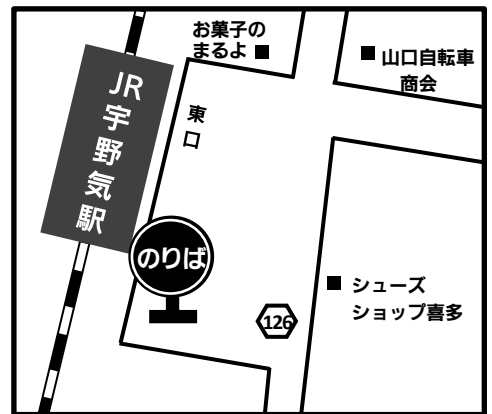

金沢経由

石川→東京

GL01便

# グリーンライナー のりば MAP

**丸一観光七尾営業所**  
20:30発

**七尾駅 ミナ. クル前**  
20:40発

**和倉温泉駅**  
20:50発

**羽咋駅**  
21:30発

**宇野気駅**  
22:05発

**津幡駅前**  
22:20発

**金沢駅西口 2番**  
23:00発 (22:45集合)

**高岡砺波スマートIC**  
2番のりば  
23:40発