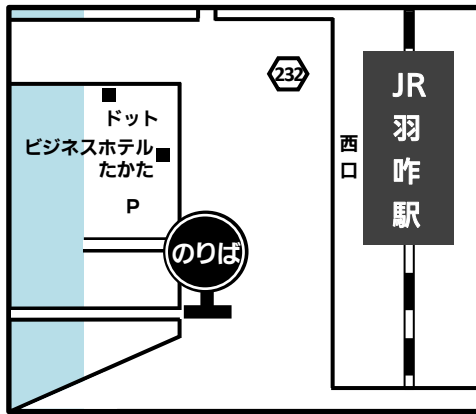

金沢経由

石川→東京

GL01便

# グリーンライナー のりば MAP

**丸一観光七尾営業所**  
20:30発

**七尾駅 ミナ. クル前**  
20:40発

**和倉温泉駅**  
20:50発

**羽咋駅**  
21:30発

**宇野気駅**  
22:05発

**津幡駅前**  
22:20発

**金沢駅西口 2番**  
23:00発 (22:45集合)