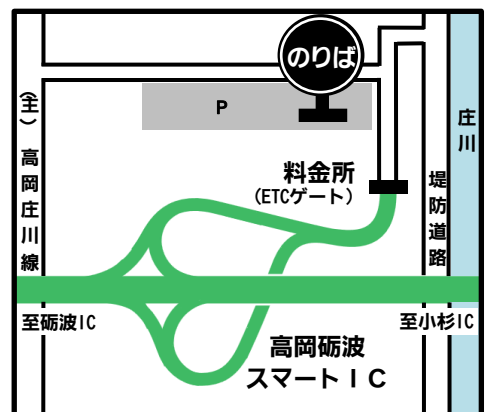

金沢経由

石川→東京

GL01便

# グリーンライナー のりば MAP

**丸一観光七尾営業所**  
20:30発

**七尾駅 ミナ. クル前**  
20:40発

**和倉温泉駅**  
20:50発

**羽咋駅**  
21:30発

**宇野気駅**  
22:05発

**津幡駅前**  
22:20発

**金沢駅西口 2番**  
23:00発 (22:45集合)

**高岡砺波スマートIC**  
2番のりば  
23:40発