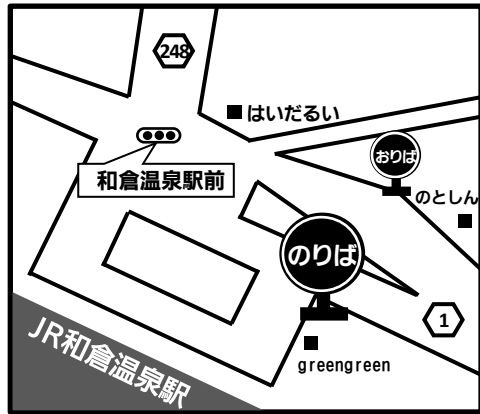

金沢経由

石川→東京

GL01便

# グリーンライナー のりば MAP

**丸一観光七尾営業所**  
20:30発

**七尾駅 ミナ. クル前**  
20:40発

**和倉温泉駅**  
20:50発

**羽咋駅**  
21:30発

**宇野気駅**  
22:05発

**津幡駅前**  
22:20発

**金沢駅西口 2番**  
23:00発 (22:45集合)

**高岡砺波スマートIC**  
2番のりば  
23:40発