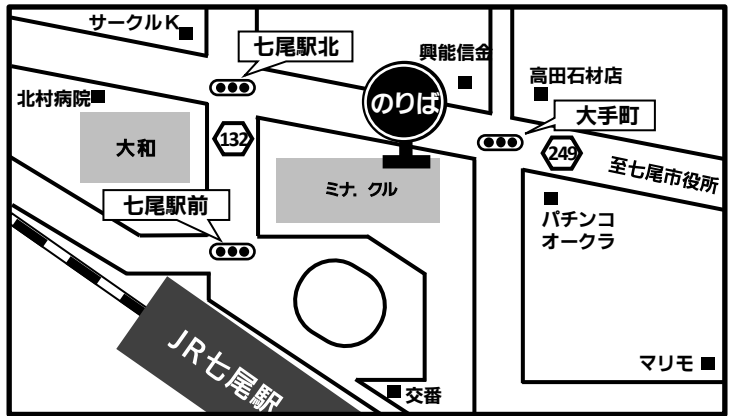

金沢経由

石川→東京

GL01便

# グリーンライナー のりば MAP

**丸一観光七尾営業所**  
20:30発

**七尾駅 ミナ. クル前**  
20:40発

**和倉温泉駅**  
20:50発

**羽咋駅**  
21:30発

**宇野気駅**  
22:05発

**津幡駅前**  
22:20発

**金沢駅西口 2番**  
23:00発 (22:45集合)

**高岡砺波スマートIC**  
2番のりば  
23:40発