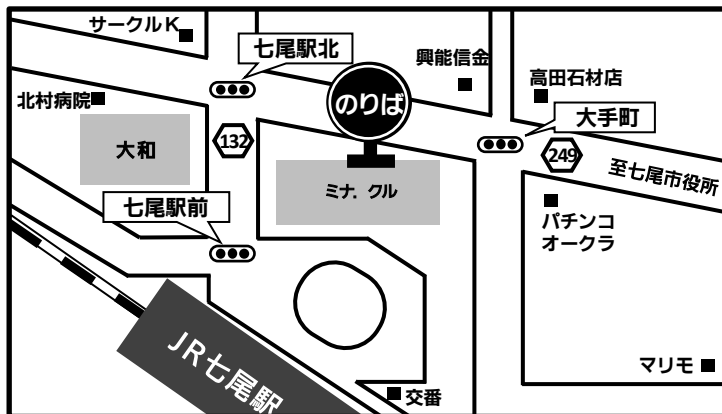

富山経由

石川→東京 GL02便

グリーンライナー のりば MAP

丸一観光七尾営業所
20:00発

七尾駅 ミナ. クル前
20:10発

金沢駅西口バスのりば2番 21:35発 (21:20集合)

高岡駅南口
22:35発

富山駅北口 2番のりば
23:25発 (23:15集合)