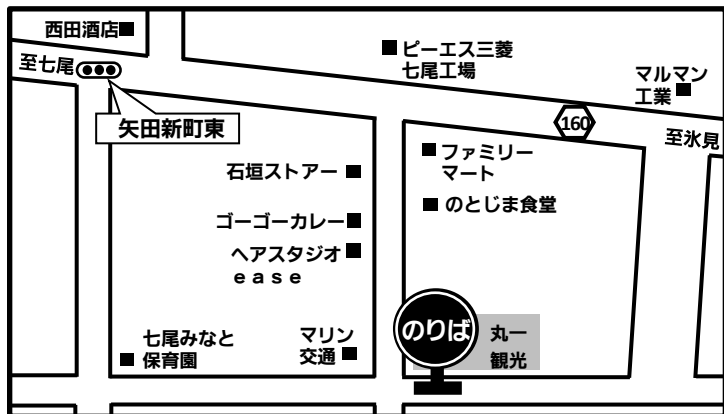

富山経由

石川→東京 GL02便

グリーンライナー のりば MAP

丸一観光七尾営業所
20:00発

七尾駅 ミナ. クル前
20:10発

金沢駅西口バスのりば2番 21:35発 (21:20集合)

高岡駅南口
22:35発

富山駅北口 2番のりば
23:25発 (23:15集合)