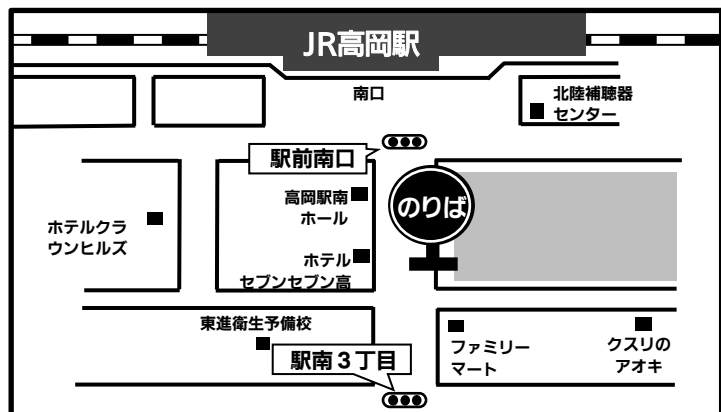

富山経由

石川→東京 GL02便

グリーンライナー のりば MAP

丸一観光七尾営業所
20:00発

七尾駅 ミナ. クル前
20:10発

金沢駅西口バスのりば2番 21:35発 (21:20集合)

高岡駅南口
22:35発

富山駅北口 2番のりば
23:25発 (23:15集合)