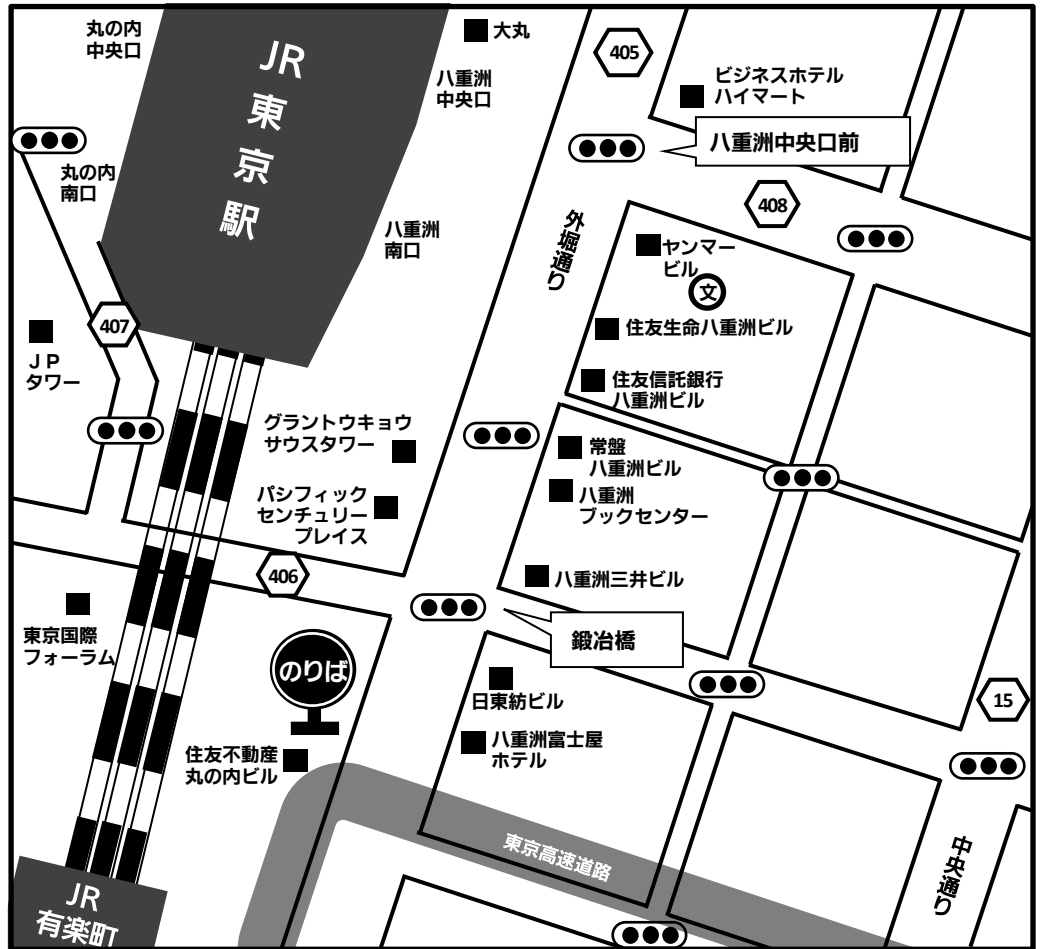

富山経由

東京→石川 GL04便

# グリーンライナー のりば MAP

東京ディズニーシー・  
バスターミナル・サウス  
11番線 21:20発(21:10集合)

東京駅八重洲口鍛冶橋駐車場  
22:30発