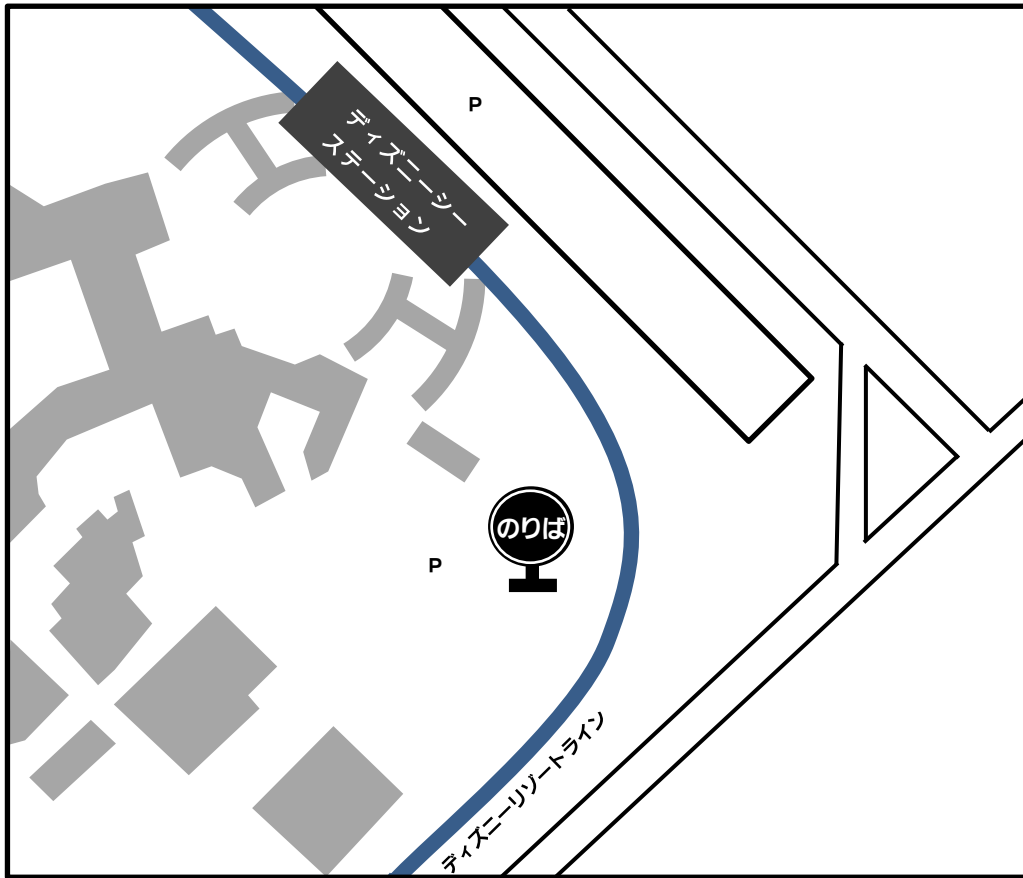

富山経由

東京→石川 GL04便

# グリーンライナー のりば MAP

東京ディズニーシー・  
バスターミナル・サウス  
11番線 21:20発(21:10集合)

東京駅八重洲口鍛冶橋駐車場  
22:30発