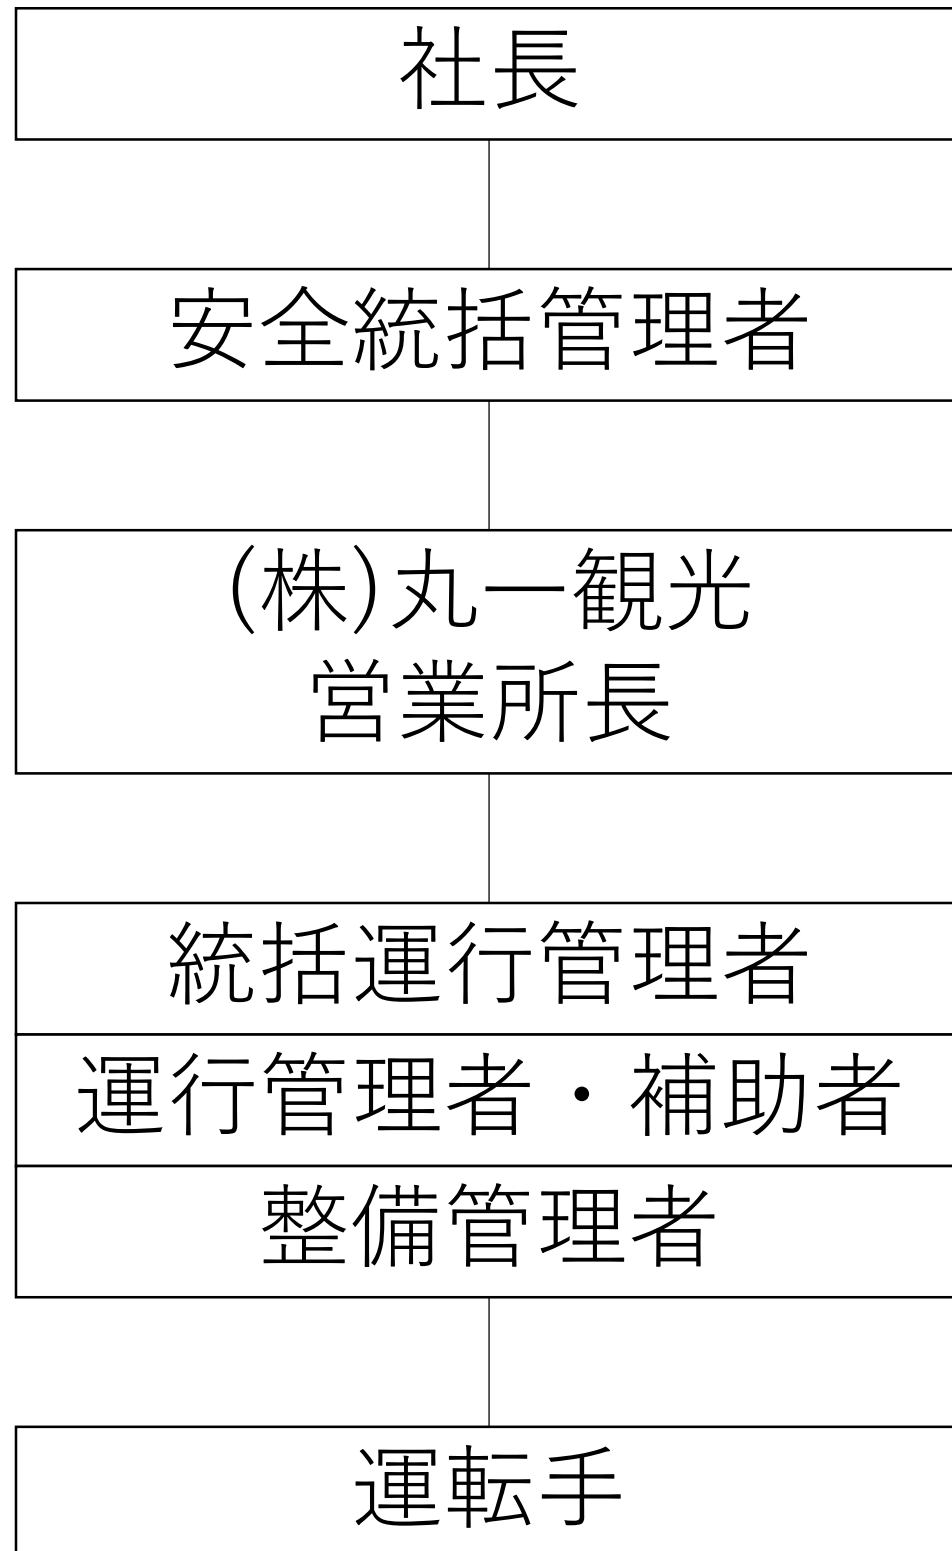

輸送の安全に関する組織体制

緊急時の連絡・指示系統図

石川運輸支局
検査整備保安部門
TEL：076-208-6000
時間外・休日
携帯：090-2572-0065

北陸信越運輸局
自動車技術安全部
TEL：025-285-9164
時間外・休日
携帯：090-3312-1502

社長
安全統括管理者

速報・報告

特定重大事件

警察署