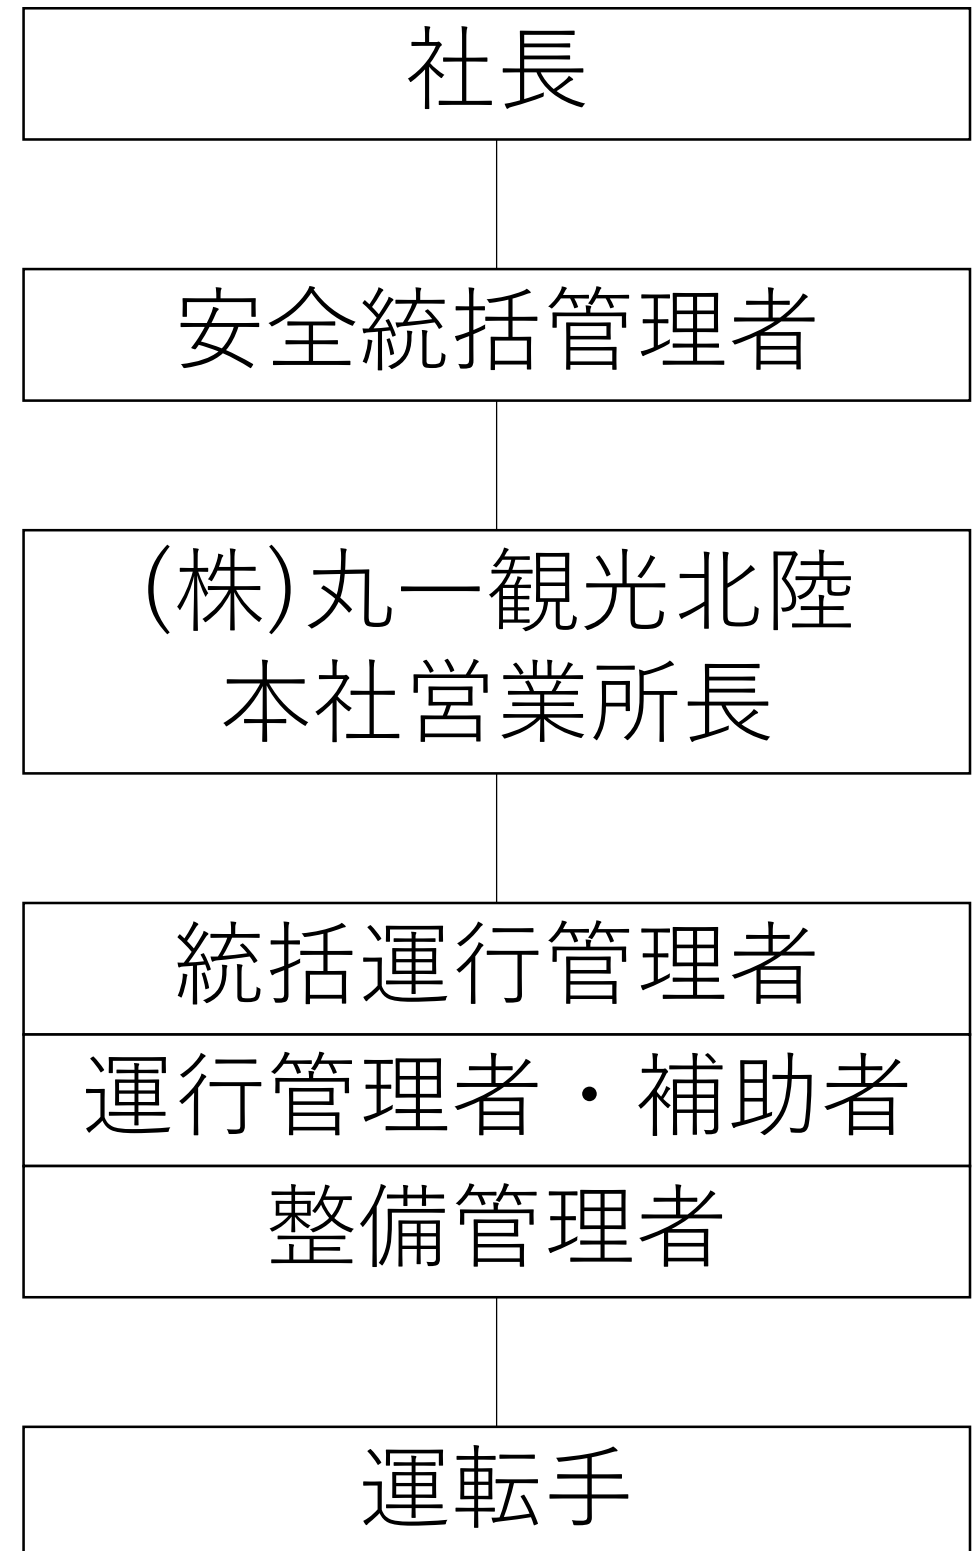

輸送の安全に関する組織体制

緊急時の連絡・指示系統図

石川運輸支局
検査整備保安部門
TEL：076-208-6000
時間外・休日
携帯：090-2572-0065

北陸信越運輸局
自動車技術安全部
TEL：025-285-9164
時間外・休日
携帯：090-3312-1502

社長
安全統括管理者

速報・報告

特定重大事件

警察署