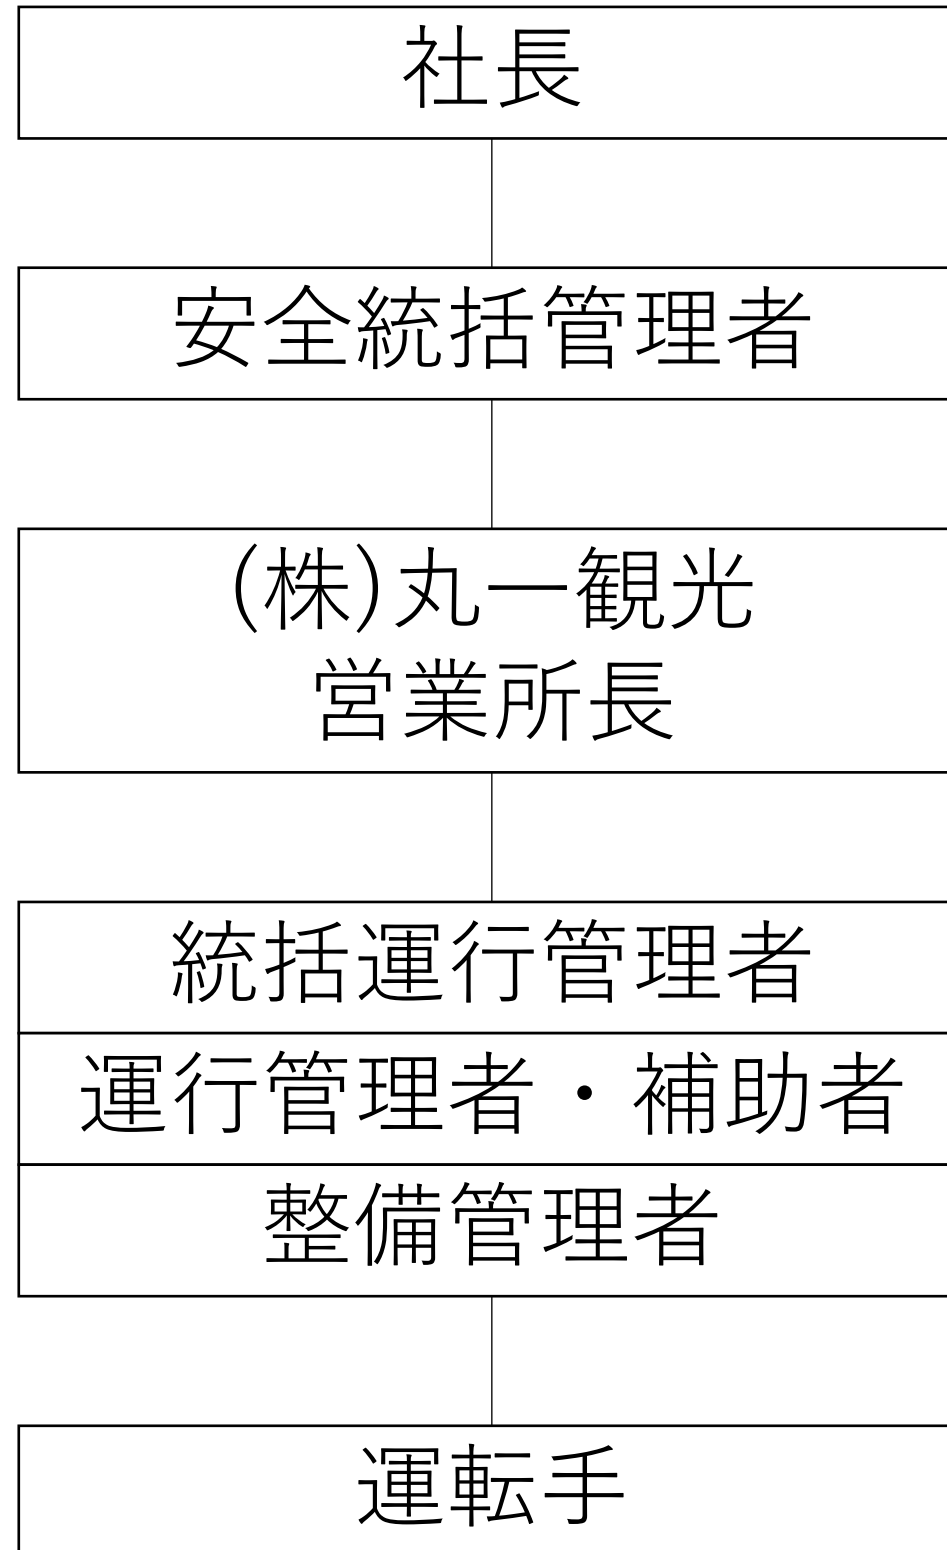

輸送の安全に関する組織体制

緊急時の連絡・指示系統図

石川運輸支局
検査整備保安部門
TEL：076-208-6000
時間外・休日
携帯：090-2572-0065

北陸信越運輸局
自動車技術安全部
TEL：025-285-9164
時間外・休日
携帯：090-3312-1502

社長
安全統括管理者

速報・報告

特定重大事件

警察署