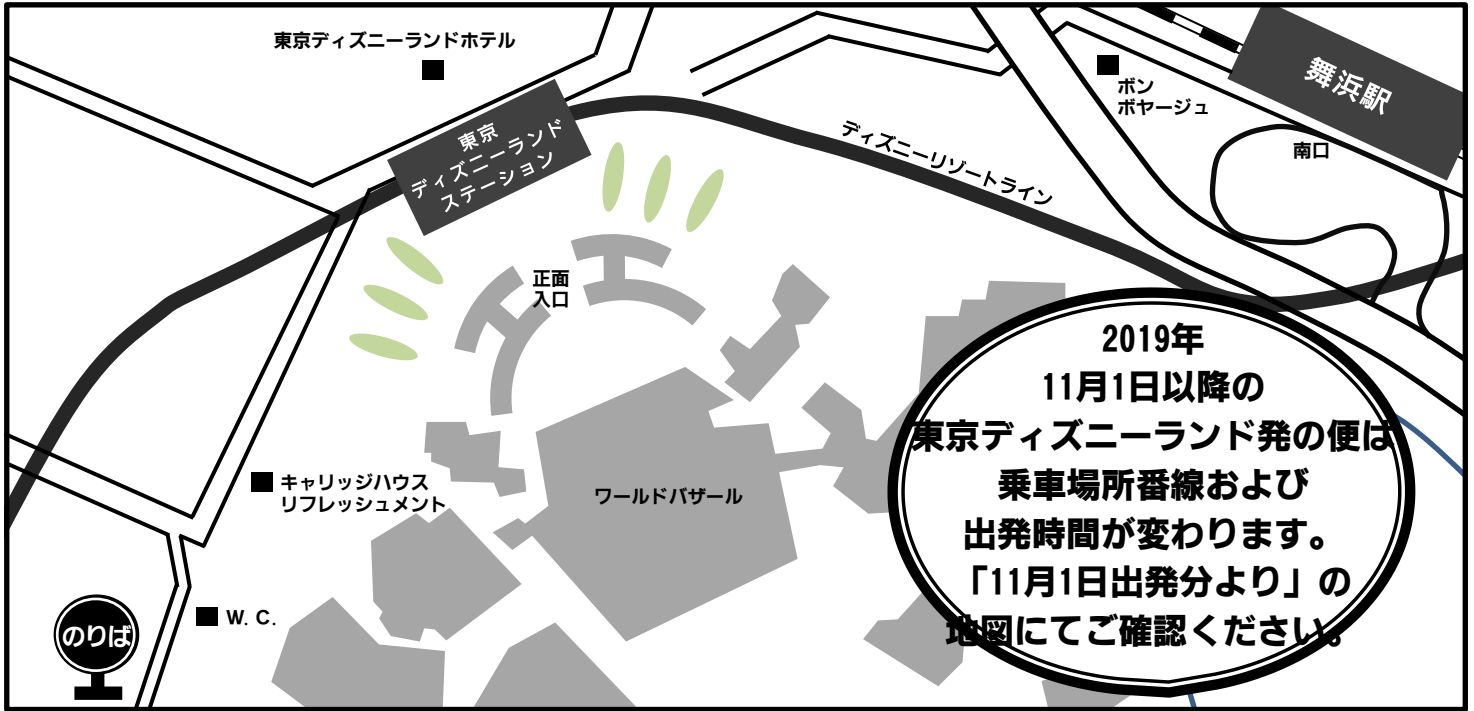

金沢経由

石川・東京線

出発当日乗務員連絡先
090-2980-4995

グリーンライナー のりばMAP

東京ディズニーランド・バスターミナル・ウエスト
16番線 20:45発(20:35集合) →

株式会社 丸一観光

七尾本社

〒926-0014 石川県七尾市矢田町2-1