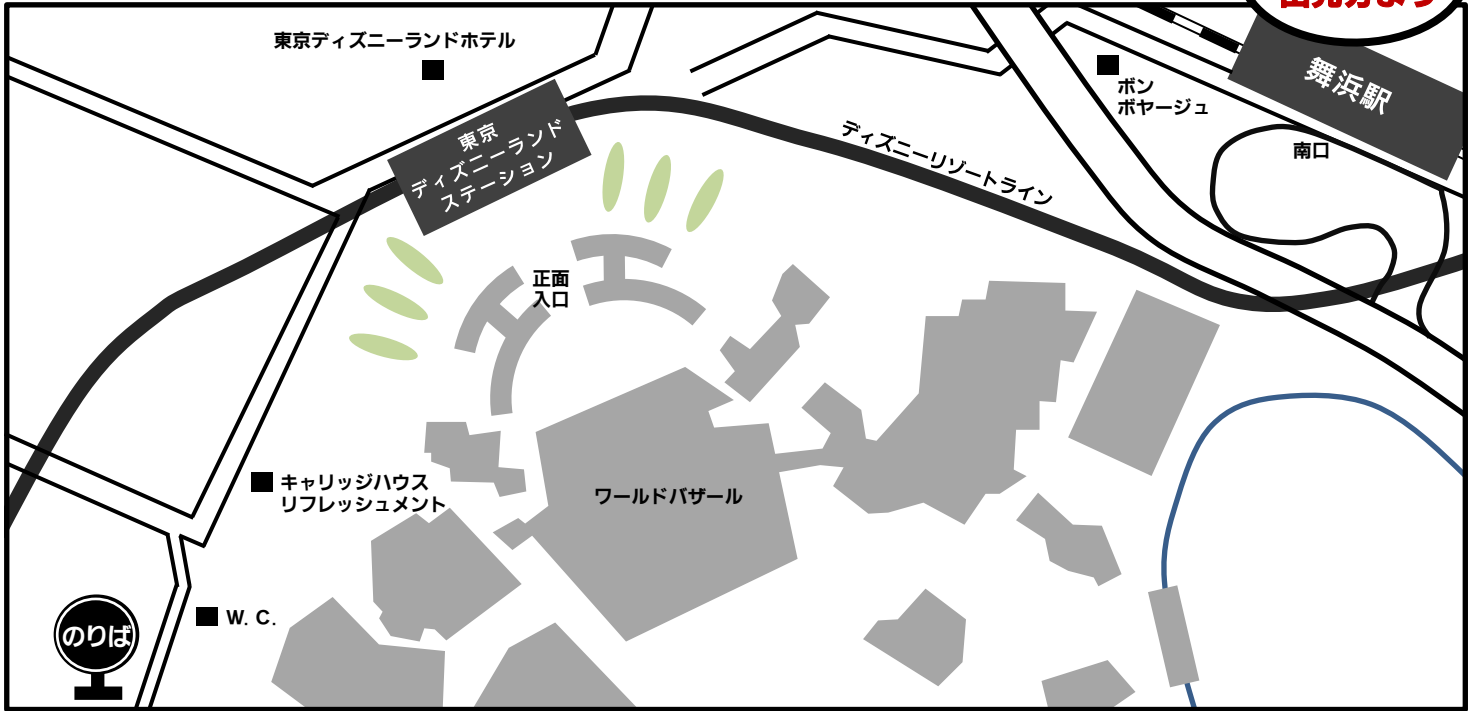

金沢経由

石川・東京線

出発当日乗務員連絡先
090-2980-4995

グリーンライナー のりばMAR

11月1日
出発分より

東京ディズニーランド・バスターミナル・ウエスト

22番線

20:50発(20:40集合)

バスタ新宿 4F(新宿高速バスターミナル・新宿南口側)

A1番線 (←ただし当日変更になる可能性あり)

22:00発

株式会社 丸一観光

七尾本社

〒926-0014 石川県七尾市矢田町2-1

tel 0767-52-0101 fax 0767-52-7456

金沢営業所