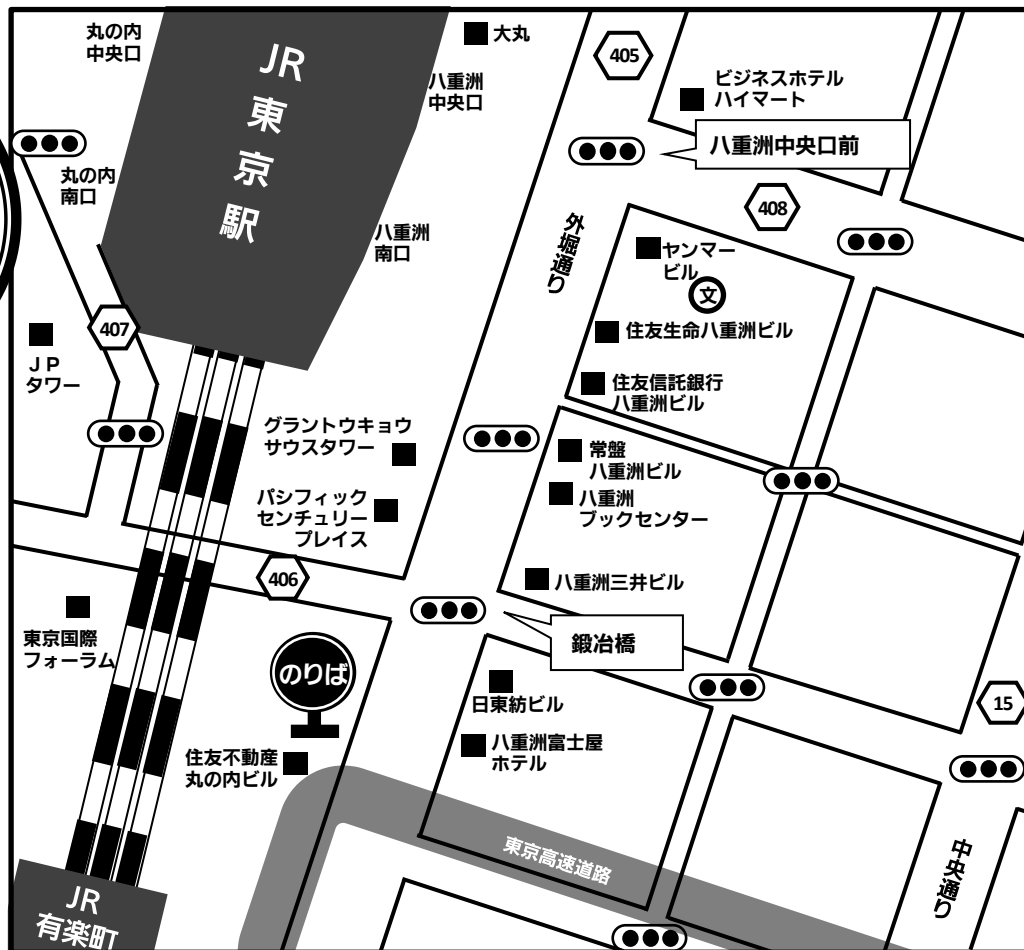

富山経由

石川・東京線

グリーンライナー のりばMAP

出発当日乗務員連絡先
080-3204-4750

2019年
11月1日以降の
東京ディズニーシー発の便は
乗車場所番線および
出発時間が変わります。
「11月1日出発分より」の
地図にてご確認ください。

東京ディズニーシー・
バスターミナル・サウス
13番線 22:15発(22:05集合)

東京駅八重洲口鍛冶橋駐車場
23:00発

株式会社 丸一観光