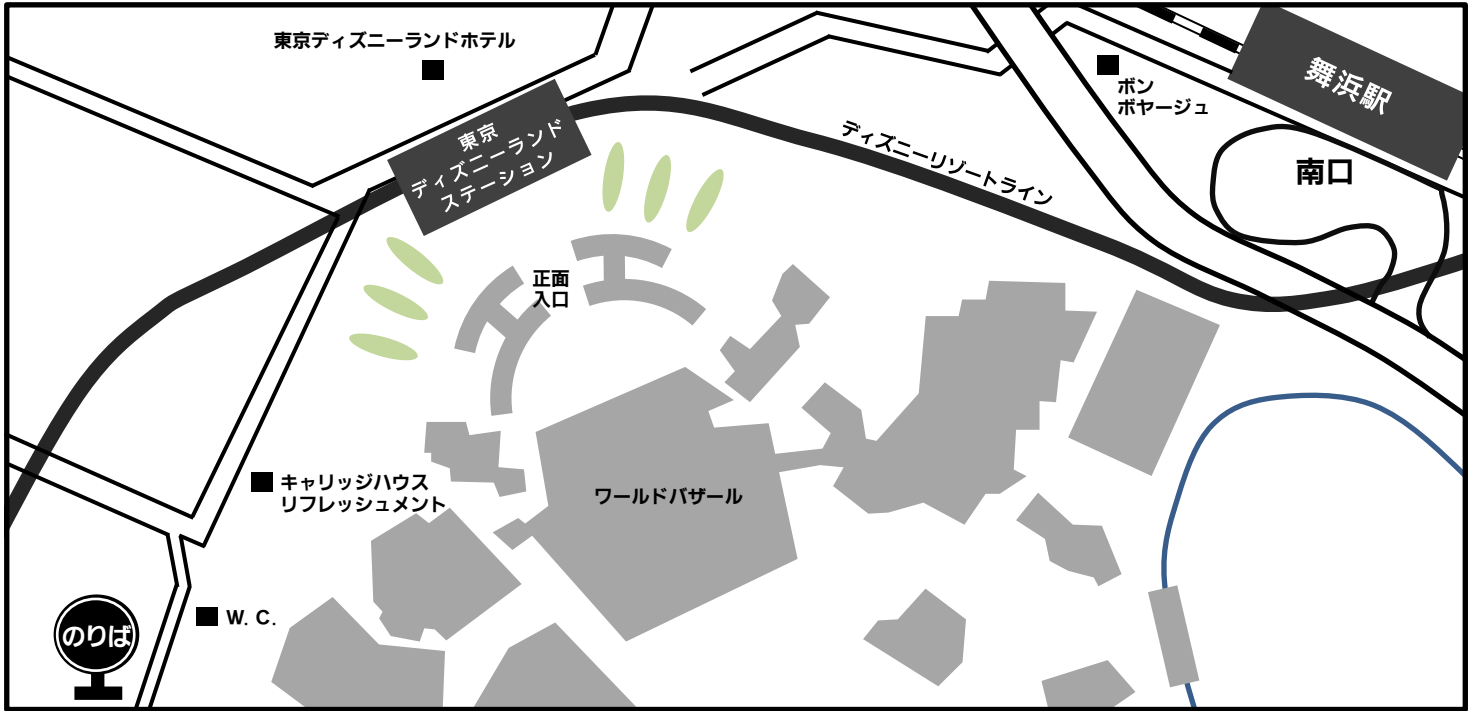

金沢経由

東京→石川 GL03便

グリーンライナー のりば MAP

東京ディズニーランド・バスターミナル・ウエスト
22番線 20:50発(20:40集合) 

バスタ新宿 4F(新宿高速バスターミナル・新宿南口側)
A1番線 (←ただし当日変更になる可能性あり) 22:00発 

丸一観光

七尾営業所
金沢営業所

七尾市矢田町2-1
金沢市無量寺町ホ120