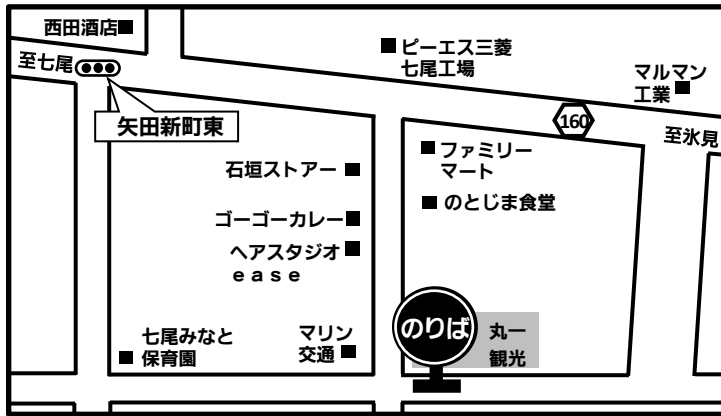

# グリーンライナー のりばMAP

**丸一観光七尾営業所**  
20:50発

**七尾駅 ミナ. クル前**  
21:00発

**和倉温泉駅**  
21:10発

**氷見**  
22:00発

**高岡駅南口**  
22:35発

**小杉駅南口**  
22:55発

**富山駅北口 2番のりば**  
23:25発(23:15集合)