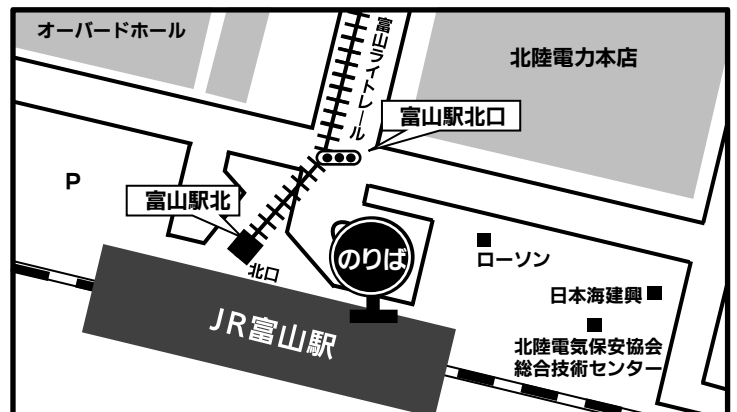

# グリーンライナー のりばMAP

**丸一観光七尾営業所**  
20:50発

**七尾駅 ミナ. クル前**  
21:00発

**和倉温泉駅**  
21:10発

**氷見**  
22:00発

**高岡駅南口**  
22:35発

**小杉駅南口**  
22:55発

**富山駅北口 2番のりば**  
23:25発(23:15集合)