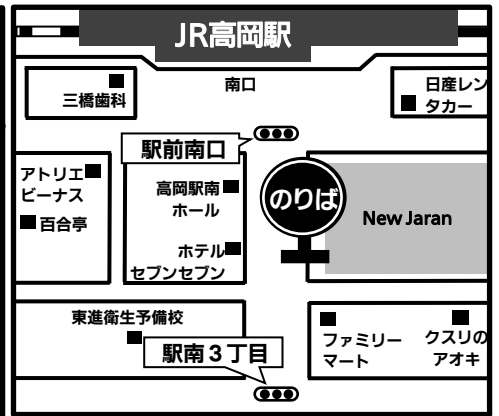

# グリーンライナー のりばMAP

**丸一観光七尾営業所**  
20:50発

**七尾駅 ミナ. クル前**  
21:00発

**和倉温泉駅**  
21:10発

**氷見**  
22:00発

**高岡駅南口**  
22:35発

**小杉駅南口**  
22:55発

**富山駅北口 2番のりば**  
23:25発(23:15集合)