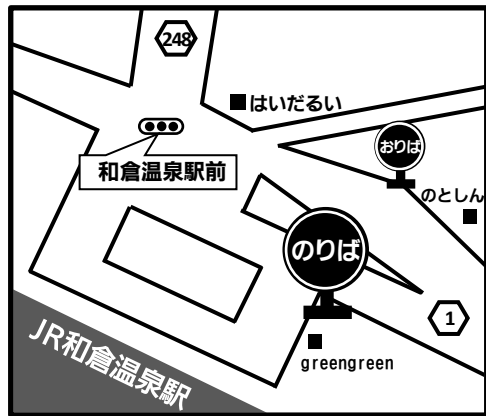

富山経由

石川・東京線

出発当日乗務員連絡先  
080-3494-3117

# グリーンライナー のりばMAP

**丸一観光七尾営業所**  
20:50発

**七尾駅 ミナ. クル前**  
21:00発

**和倉温泉駅**  
21:10発

**氷見**  
22:00発

**高岡駅南口**  
22:35発

**小杉駅南口**  
22:55発

**富山駅北口 2番のりば**  
23:25発(23:15集合)