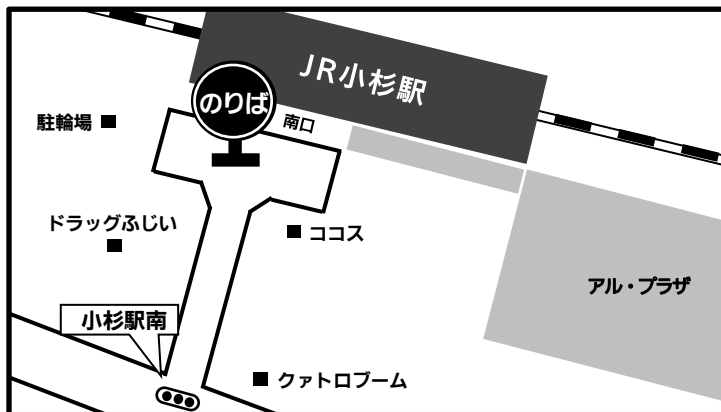

# グリーンライナー のりばMAP

**丸一観光七尾営業所**  
20:50発

**七尾駅 ミナ. クル前**  
21:00発

**和倉温泉駅**  
21:10発

**氷見**  
22:00発

**高岡駅南口**  
22:35発

**小杉駅南口**  
22:55発

**富山駅北口 2番のりば**  
23:25発(23:15集合)