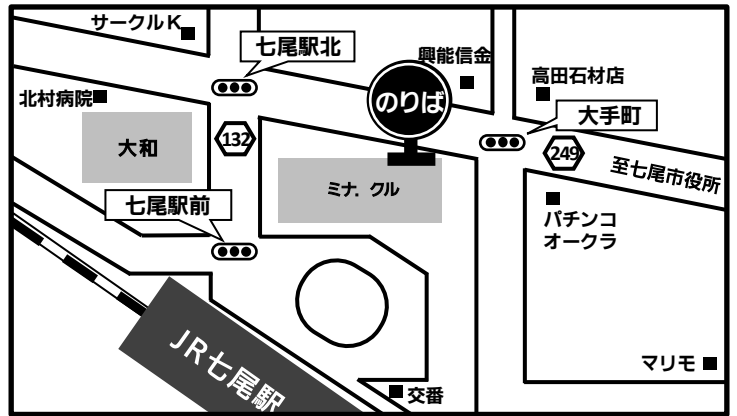

# グリーンライナー のりばMAP

**丸一観光七尾営業所**  
20:50発

**七尾駅 ミナ. クル前**  
21:00発

**和倉温泉駅**  
21:10発

**氷見**  
22:00発

**高岡駅南口**  
22:35発

**小杉駅南口**  
22:55発

**富山駅北口 2番のりば**  
23:25発(23:15集合)