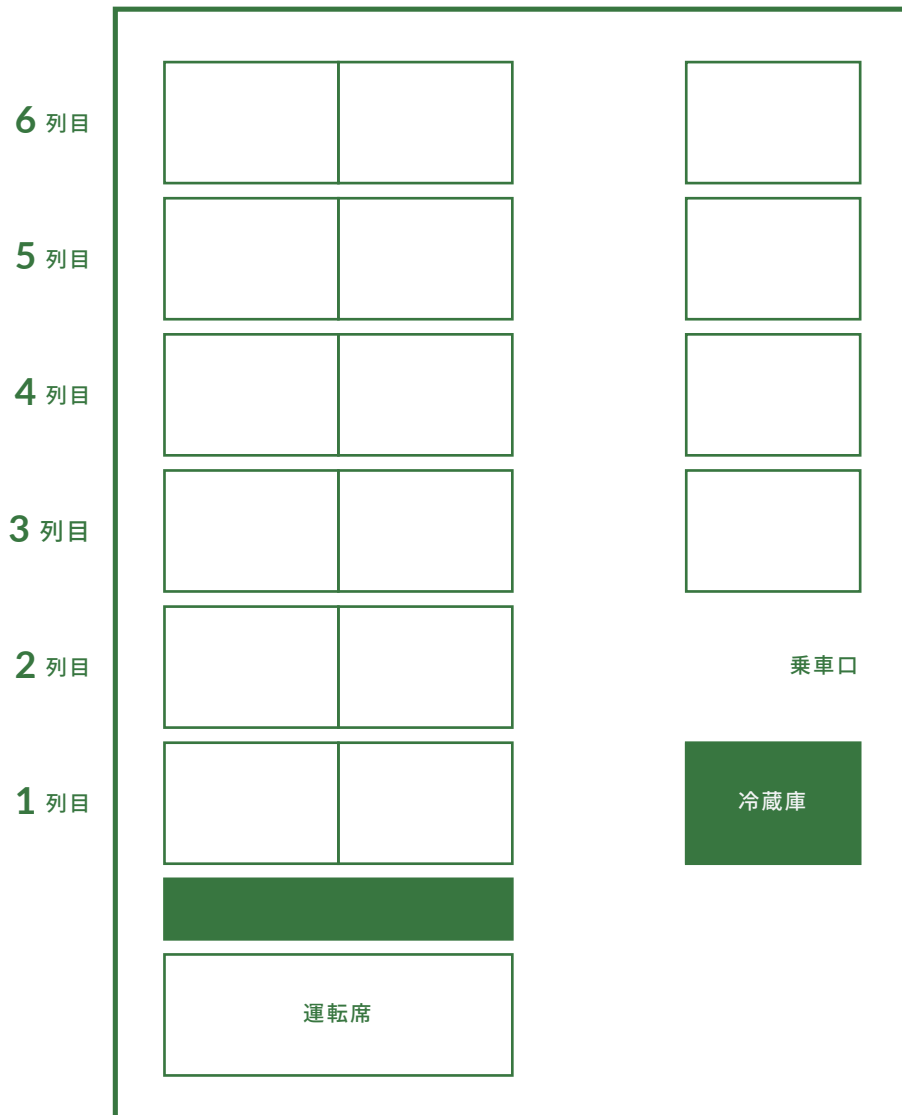

スマートバス正座 16席の座席表

※補助席なしの座席表になります。

シートベルトを必ず着用しましょう。
禁煙・マナーモード設定にご協力ありがとうございます。

MARUICHI GROUP